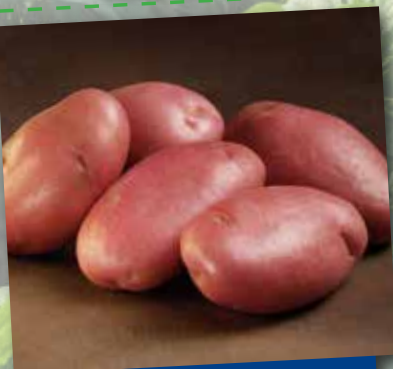

ΕΥΡΩΦΑΡΜ

- ✓ Υψηλές αποδόσεις
- ✓ Καλύτερα εμπορικά χαρακτηριστικά
- ✓ Μεγάλη αντοχή

Barcelona

Μεγαλόκαρπη ποικιλία, με πολύ υψηλή παραγωγή με ομοιόμορφους κονδύλους.

Cimega

Η Cimega έχει πολύ υψηλή παραγωγή, ομοιομορφία κονδύλων, πολύ ωραίο φλοιό και χρώμα σάρκας ανοιχτό κίτρινο. Πρόκειται για μια βελτιωμένη Spunta, αλλά με καλύτερα εμπορικά χαρακτηριστικά, μεγαλύτερη παραγωγή και βελτιωμένη αντίσταση στις ασθένειες.

Cronos

Νέα ποικιλία ανεκτική σε 4 φυλές νηματωδών. Η Cronos δίνει υψηλή απόδοση με παραγωγή ομοιόμορφων, μεγάλων σε μέγεθος, κονδύλων σχήματος μακρού-οβάλ. Ο φλοιός είναι λείος και τα μάτια επιφανειακά.

Spunta

Η Spunta είναι μια πολύ παραγωγική ποικιλία για νωπή κατανάλωση. Με πολύ καλά ποιοτικά χαρακτηριστικά και άριστη συμπεριφορά στη μακρά αποθήκευση.

Solist

Η πρωιμότερη, ίσως, κίτρινόσαρκη ποικιλία της αγοράς. Μπορεί να πουληθεί κατευθείαν από το χωράφι και είναι ανθεκτική σε χτυπήματα.

Folva

Ποικιλία με πολύ υψηλή παραγωγή ομοιόμορφων και καλοσχηματισμένων κονδύλων. Άριστη ποιότητα στο τηγάνι.

Sarpo Mira

Όψιμη ποικιλία με ανθεκτικότητα στον περονόσπορο. Η Sarpo Mira μπορεί να καλλιεργηθεί με ελάχιστες εισροές μυκητοκτόνων. Πολύ καλή στην αποθήκευση.